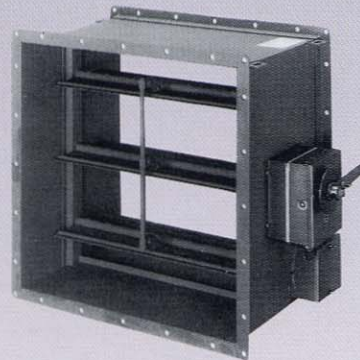

VD角型

MVD角型

排煙口(N-961型)

VD円型

CD角型

手動BOX(ワイヤー式)

FD角型

SFVD角型(手動復帰式)

手動BOX(電気式)

FD円型

PFVD角型(自動復帰式)

差圧ダンパ(B-2021型)