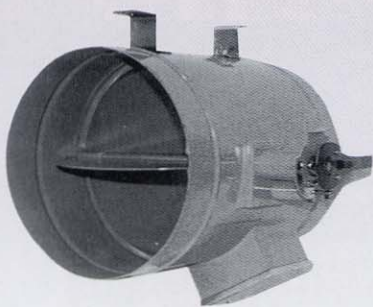

VD角型

MVD角型

排煙口(N-961型)

VD円型

CD角型

手動BOX(ワイヤー式)

FD角型

SFVD角型(手動復帰式)

手動BOX(電気式)

FD円型

PFVD角型(自動復帰式)

差圧ダンパ(B-2021型)