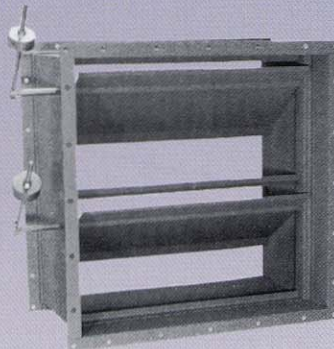

VD角型

MVD角型

排煙口(N-961型)

VD円型

CD角型

手動BOX(ワイヤー式)

FD角型

SFVD角型(手動復帰式)

手動BOX(電気式)

FD円型

PFVD角型(自動復帰式)

差圧ダンパ(B-2021型)