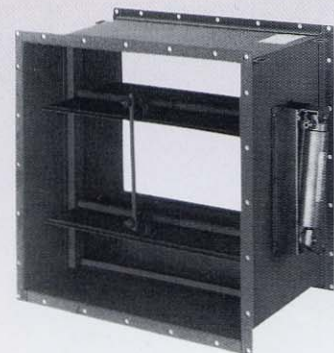

VD角型

MVD角型

排煙口(N-961型)

VD円型

CD角型

手動BOX(ワイヤー式)

FD角型

SFVD角型(手動復帰式)

手動BOX(電気式)

FD円型

PFVD角型(自動復帰式)

差圧ダンパ(B-2021型)