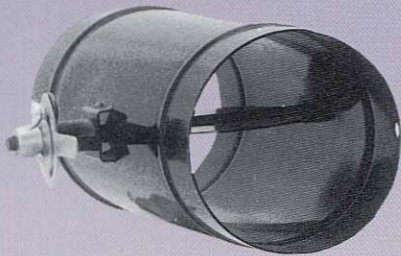

VD角型

MVD角型

排煙口(N-961型)

VD円型

CD角型

手動BOX(ワイヤー式)

FD角型

SFVD角型(手動復帰式)

手動BOX(電気式)

FD円型

PFVD角型(自動復帰式)

差圧ダンパ(B-2021型)