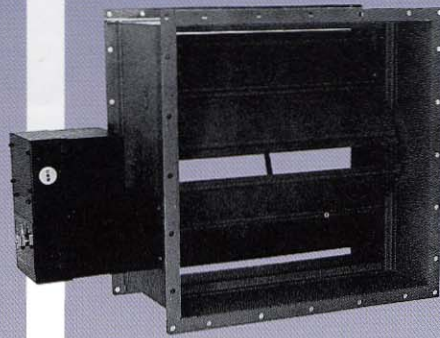

VD角型

MVD角型

排煙口(N-961型)

VD円型

CD角型

手動BOX(ワイヤー式)

FD角型

SFVD角型(手動復帰式)

手動BOX(電気式)

FD円型

PFVD角型(自動復帰式)

差圧ダンパ(B-2021型)