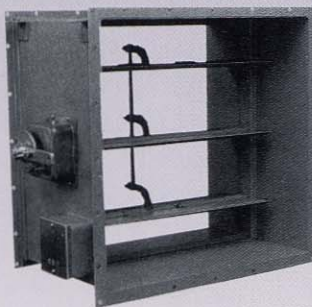

VD角型

MVD角型

排煙口(N-961型)

VD円型

CD角型

手動BOX(ワイヤー式)

FD角型

SFVD角型(手動復帰式)

手動BOX(電気式)

FD円型

PFVD角型(自動復帰式)

差圧ダンパ(B-2021型)